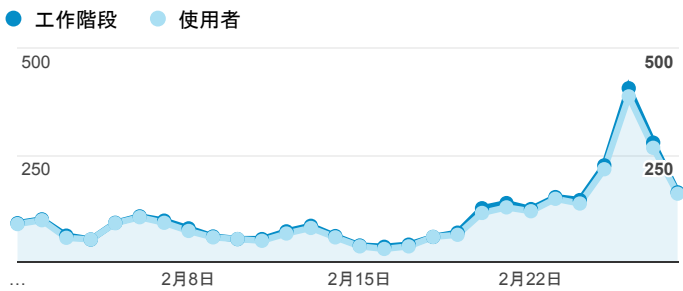

報表01_訪客

2018年2月1日 - 2018年2月28日

所有使用者
100.00% 個工作階段

平均造訪停留時間和單次造訪頁數

跳出率和平均造訪停留時間

造訪和不重複訪客

造訪和新造訪

造訪地圖

造訪 (依瀏覽器分組)

造訪和新造訪率 (依行動裝置資訊分組)