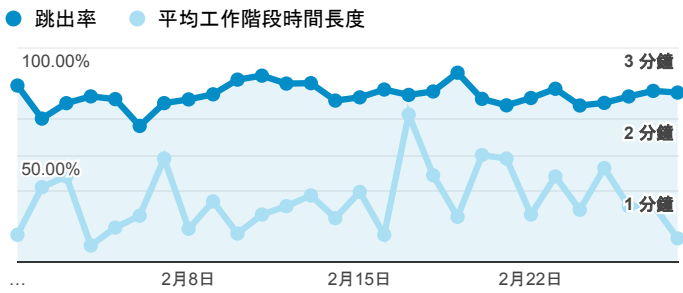

## 報表01\_訪客

2018年2月1日 - 2018年2月28日

所有使用者  
100.00% 個工作階段

### 平均造訪停留時間和單次造訪頁數

### 跳出率和平均造訪停留時間