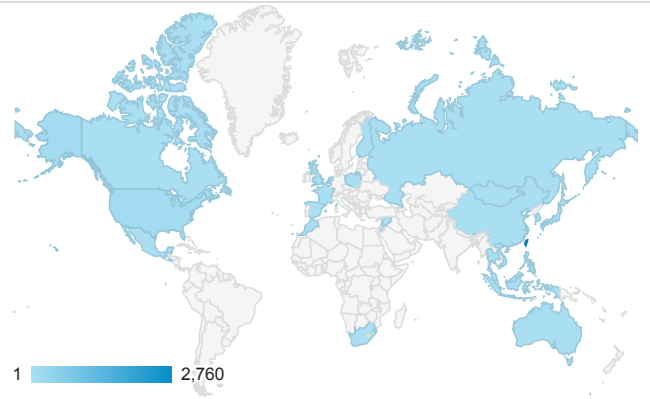

報表01_訪客

2018年2月1日 - 2018年2月28日

所有使用者
100.00% 個工作階段

平均造訪停留時間和單次造訪頁數

跳出率和平均造訪停留時間

造訪和不重複訪客

造訪和新造訪

造訪地圖

造訪 (依瀏覽器分組)

造訪和新造訪率 (依行動裝置資訊分組)