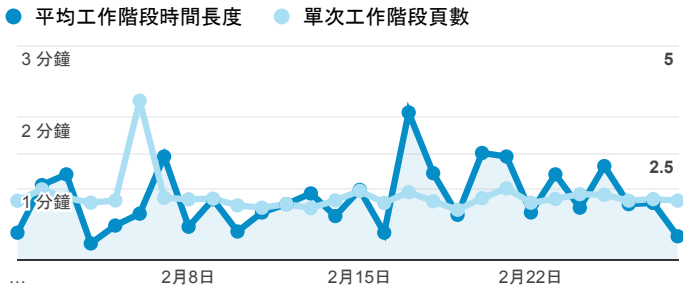

## 報表01\_訪客

2018年2月1日 - 2018年2月28日

所有使用者  
100.00% 個工作階段

### 平均造訪停留時間和單次造訪頁數

### 跳出率和平均造訪停留時間